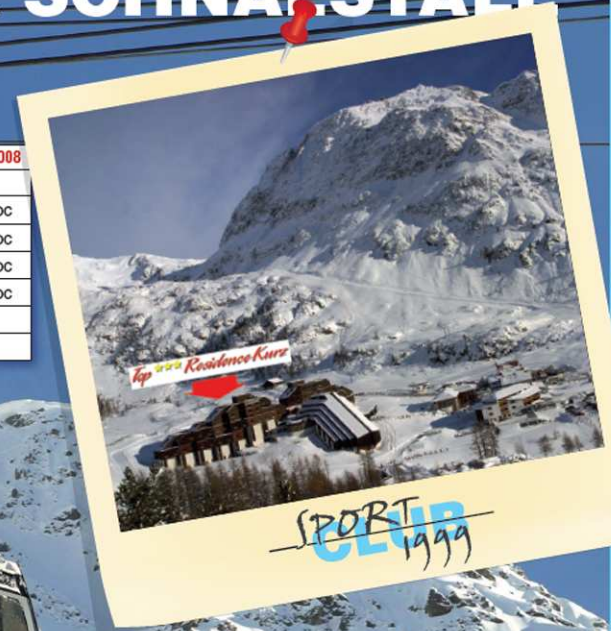

poplatek za konečný úklid je vždy 45 EUR

V ceně je také bazén 10x25 m, sauna, parní lázeň a fitness

- ✓ ledovec Schnalstal se nachází na severu Itálie, na hranicích s Rakouskem
- ✓ ubytování nabízíme v apartmánovém komplexu Top Residence Kurz v údolí Kurzras, v nadmořské výšce 2.100 m
- ✓ hotel nabízí prostorné apartmány s vybavenou kuchyňkou, koupelnou a WC
- ✓ samozřejmostí je povlečení, ručníky a utěrky
- ✓ v ceně ubytování je krytý bazén, 25 m, sauna, turecká lázeň a vstup do fitness
- ✓ nedojíždí se! v místě ubytování je také konečná stanice lanovky!
- ✓ lanovka přepraví lyžaře i snowboardisty do výšky 3.200 m
- ✓ v místě je bezvadný skate park, tenisové kurty a hřiště na fotbal či volejbal
- ✓ místo je ideální pro horskou turistiku
- ✓ ledovec Schnalstal nabízí běžecké stopy, celoročně upravované, Snowpark a samozřejmě sjezdovky pro trénink v bránách